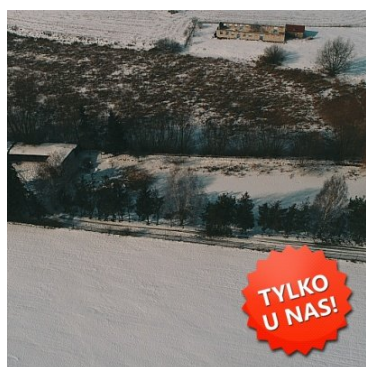

**DZIAŁKA NA SPRZEDAŻ**  
pow. działki: 3 678,00 m<sup>2</sup>,  
Parlin

Cena **169 000** zł

OFERTA TYLKO U NAS !!

KUPUJĄCY NIE PŁACI PROWIZJI !!

Na sprzedaż nieruchomość gruntowa, położona w miejscowości Parlin, gmina Pruszcz, województwo kujawsko-pomorskie.

Działka budowlana o powierzchni 3678 m<sup>2</sup>.

Dla sprzedawanej nieruchomości została wydana Decyzja o Warunkach Zabudowy:

- zabudowa jednorodzinna, wolnostojąca
- dach dwuspadzisty lub wielospadzisty
- do dwóch kondygnacji
- możliwość zabudowy towarzyszącej ( budynki gospodarcze, garaż ).

Na działce znajdują się media: woda, prąd.

Wjazd na posesję bezpośrednio z drogi asfaltowej, nieruchomość w całości ogrodzona.

Na działce znajduje się duży staw, zarybiony, wyczyszczony.

W chwili sprzedaży nieruchomości znajdują się boksy pod hodowlę psów, łącznie 12 niezależnych miejsc. Boksy metalowe, wykonane z dobrej jakości materiałów.

Bardzo dobre położenie nieruchomości, idealne pod zabudowę jednorodzinną oraz zabudowę towarzyszącą.