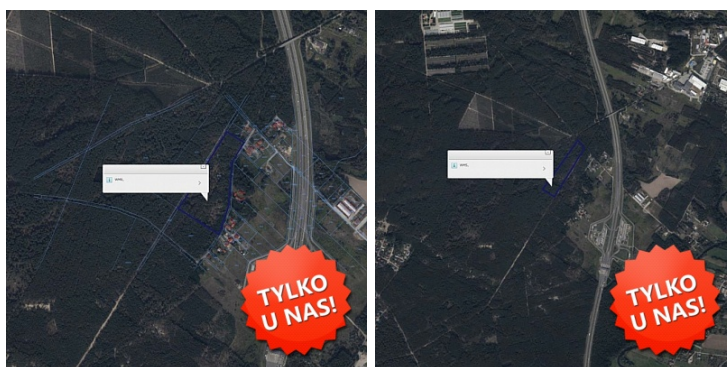

**DZIAŁKA NA SPRZEDAŻ**  
pow. działki: 71 793,00 m<sup>2</sup>,  
Lubicz Dolny

Cena **349 000** zł

**OFERTA TYLKO U NAS !!**

**KUPUJĄCY NIE PŁACI PROWIZJI !!**

Na sprzedaż nieruchomość gruntowa o powierzchni **7,1793 ha** położona w Lubiczu Dolnym, gmina Lubicz, powiat toruński, województwo kujawsko-pomorskie.

Symbol	<b>471/CNR/OGS</b>	Rodzaj nieruchomości	<b>DZIAŁKA</b>	Klasztorna 15 86-100 Świecie
Rodzaj transakcji	<b>SPRZEDAŻ</b>	Status	<b>AKTUALNA</b> biuro@cniერuchomosci.pl	698 003 093
Rodzaj rynku	<b>WTÓRNY</b>	Cena 	<b>349 000, 00 PLN</b>	
Cena za m2	<b>4, 86 PLN</b>	Kraj	<b>POLSKA</b>	
Województwo	<b>KUJAWSKO-POMORSKIE</b>	Powiat	<b>toruński</b>	
Gmina	<b>Lubicz</b>	Miejscowość	<b>Lubicz Dolny</b>	
Kod pocztowy	<b>87-162</b>	Powierzchnia działki	<b>71 793, 00 m<sup>2</sup></b>	
Kształt działki	<b>PROSTOKĄT</b>	Forma własności działki	<b>WŁASNOŚĆ</b>	
Udział w działce	<b>CAŁOŚĆ</b>	Nr Licencji	<b>21577</b>	