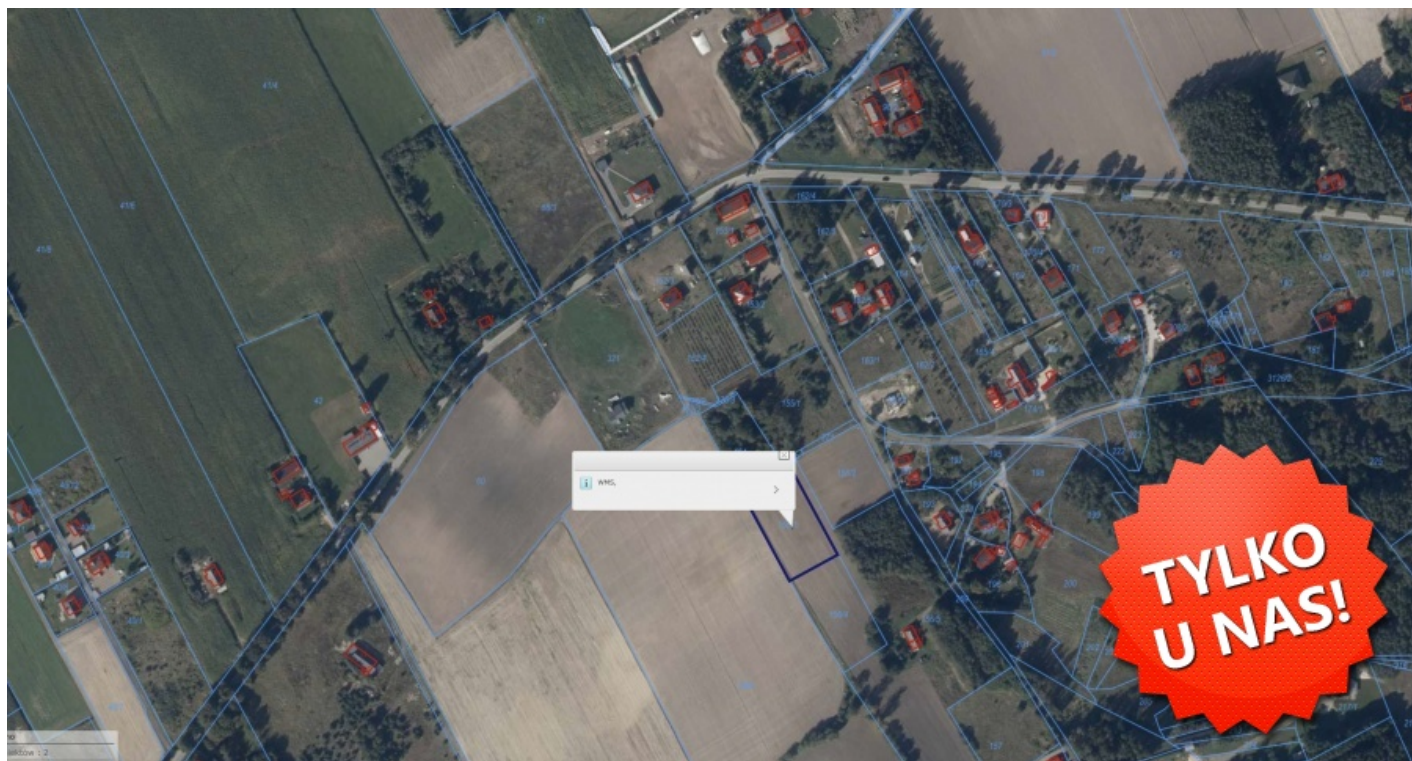

DZIAŁKA NA SPRZEDAŻ
pow. działki: 3 000,00 m²,
Nowawieś Chełmińska
Cena **114 000** zł

OFERTA TYLKO U NAS !!

KUPUJĄCY NIE PŁACI PROWIZJI !!

Na sprzedaż nieruchomość gruntowa o powierzchni 3000 m² położona w Nowejwsi Chełmińskiej, gmina Chełmno, powiat chełmiński, województwo kujawsko-pomorskie.

Niniejsze ogłoszenie jest wyłącznie informacją i nie stanowi oferty w rozumieniu art. 66 § 1 Kodeksu Cywilnego.

Symbol	464/CNR/OGS	Rodzaj nieruchomości	DZIAŁKA	Klasztorna 15 86-100 Świecie
Rodzaj transakcji	SPRZEDAŻ	Status	AKTUALNA biuro@cnieruchomosci.pl	698 003 093
Rodzaj rynku	WTÓRNY	Cena 	114 000, 00 PLN	
Cena za m2	38, 00 PLN	Kraj	POLSKA	
Województwo	KUJAWSKO-POMORSKIE	Powiat	chełmiński	
Gmina	Chełmno	Miejscowość	Nowawieś Chełmińska	
Kod pocztowy	86-200	Powierzchnia działki	3 000, 00 m²	
Kształt działki	PROSTOKĄT	Forma własności działki	WŁASNOŚĆ	
Udział w działce	CAŁOŚĆ	Nr Licencji	21577	