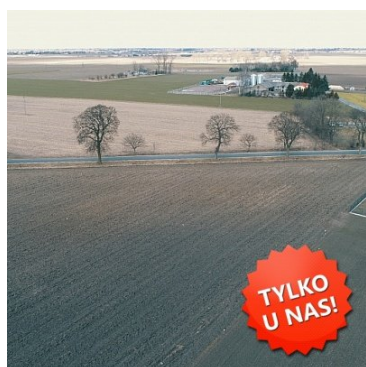

**DZIAŁKA NA SPRZEDAŻ**  
pow. działki: 3 020,00 m<sup>2</sup>,  
Dubielno

Cena **78 000** zł

**KUPUJĄCY NIE PŁACI PROWIZJI !!**  
**!! OFERTA GODNA POLECENIA !!**

Na sprzedaż nieruchomość gruntowa niezabudowana położona w **Dubielnie**, gmina **Papowo Biskupie**, powiat chełmiński, województwo kujawsko-pomorskie.

Do sprzedaży oferujemy państwu działkę budowlaną o charakterze zagrodowym wydzieloną geodezyjnie o powierzchni **3020m<sup>2</sup>** z gotowym projektem budowy domu **Karmelita Golf 2M-L**.

**Działka w kształcie**, rombu, teren płaski o wymiarach 70×47×75×55

Bardzo dobra lokalizacja z bezpośrednim dostępem do drogi publicznej asfaltowej ( droga powiatowa ) 698 003 093  
biuro@cnieruchomosci.pl

Do prezentowanej nieruchomości gruntowej zostały wydane **warunki zabudowy**, które ustalają **teren zabudowy o funkcji mieszkaniowej jednorodzinnej wolnostojącej o charakterze zagrodowym**.

Nieruchomość posiada przyłącze energetyczne ( skrzynka od prądu na działce )  
Woda i kanalizacja w drodze przy działce

Bardzo dobra lokalizacja, zaledwie 6 km od miasta Chełmża i 20 km od Chełmna.  
W odległości 10 km węzeł Autostrady A1 Toruń-Gdańsk