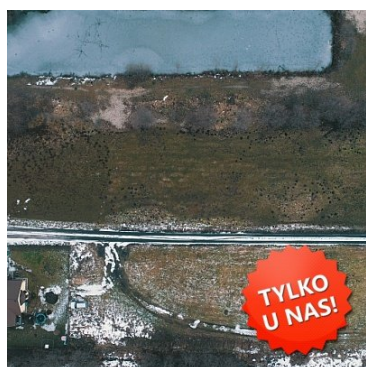

DZIAŁKA NA SPRZEDAŻ
pow. działki: 1 413,00 m²,
Klamry

Cena **79 900** zł

OFERTA TYLKO U NAS !!

KUPUJĄCY NIE PŁACI PROWIZJI !!

Na sprzedaż nieruchomość gruntowa położona w miejscowości **Klamry**, gmina Chełmno, powiat chełmiński, województwo kujawsko-pomorskie.

Działka o powierzchni **1413 m²**, teren płaski w kształcie prostokąta.

Dojazd do działki bezpośrednio z drogi asfaltowej.

Media w drodze.

Możliwość dokupienia sąsiadujących działek o powierzchni 980 m2 oraz 1411 m2.